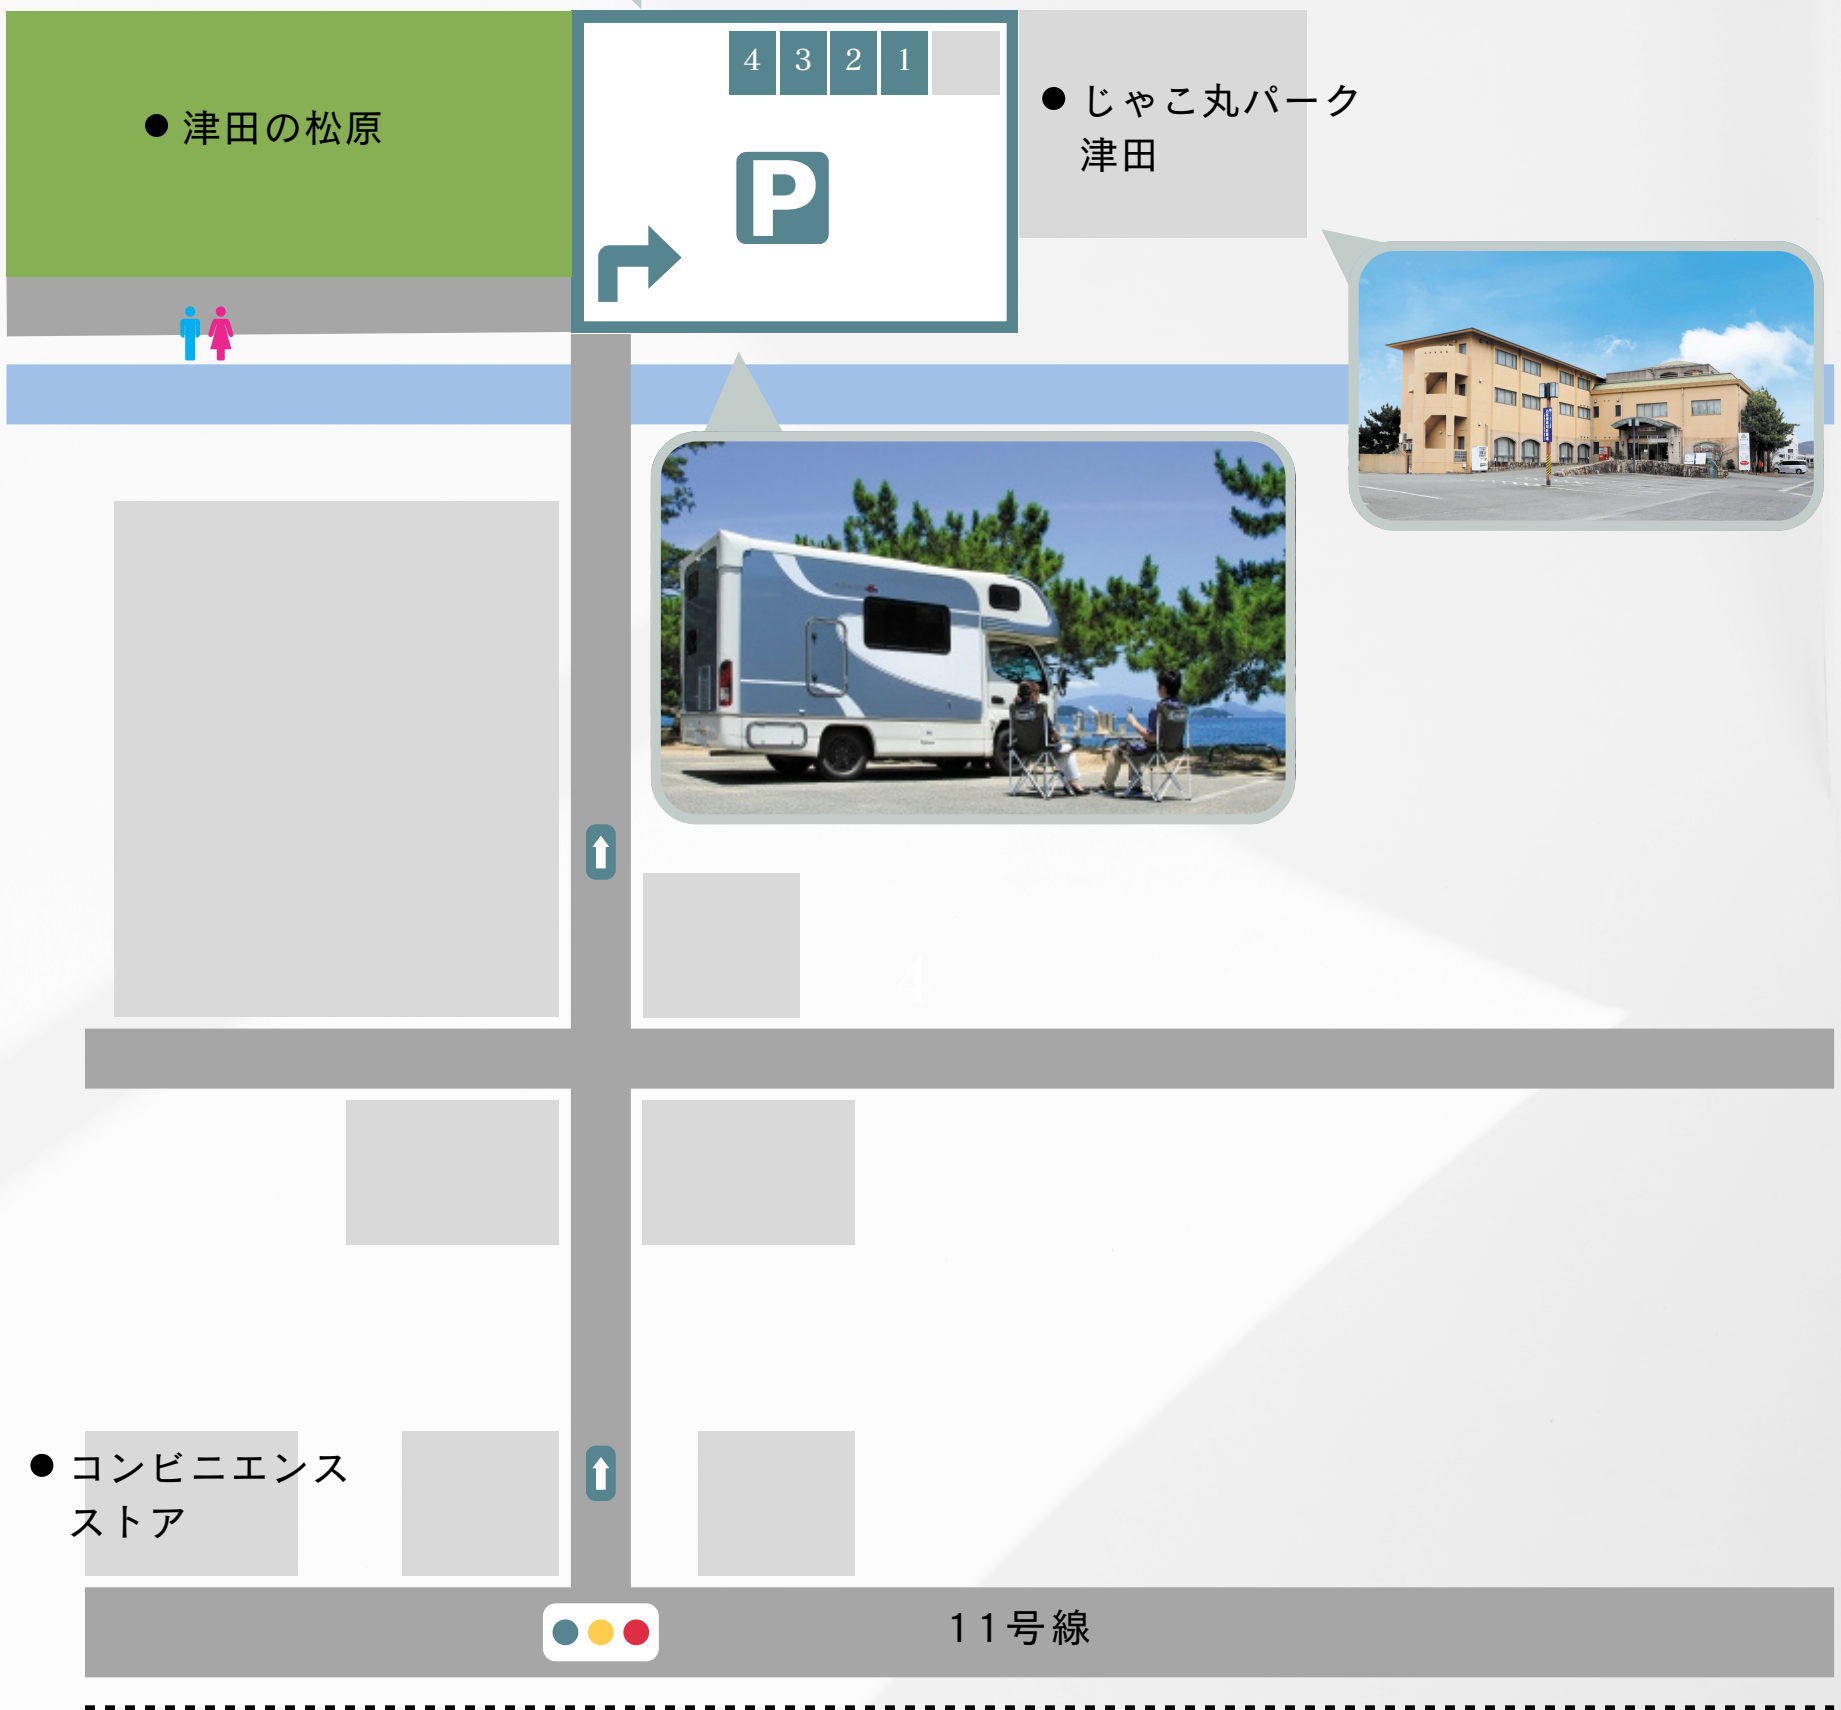

## 【車中泊】料金改定のご案内

じゃこ丸パーク津田では車中泊に最適な景観と環境をご提供しております。瀬戸内海国立公園敷地内でゆったりとした時間をお過ごしください。

### <料金>

1台	・・・	1,800円 <small>(税込)</small>
電源1口	・・・	700円 <small>(税込)</small>

### <設備>

- 館内トイレ
- お食事【レストラン アクアベル】
- お風呂（沸かし湯）

※上記設備には営業時間がございます。詳しくはお問い合わせください。

〔国民宿舎松琴閣〕

〒769-2401 香川県さぬき市津田町松原地内

じゃこ丸パーク津田

TEL. 0879-42-2521